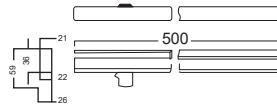

Specification

Daya (W)	Input Voltage	Frequency Amp	LED Efikasi	Total Lumen	CRI	Temperatur Warna	Proteksi	Material
6W / 12W	DC 12V, 24V / AC 220V	50/60Hz	100Lm/W	600Lm/1200Lm	>80Ra (Optional >90Ra)	3000K-6000K, RGB	IP65	Aluminium+PC

Model : ZERN-ASMG21001-6W

Dimension (mm)

Model : ZERN-ASMG21001-12W

Dimension (mm)